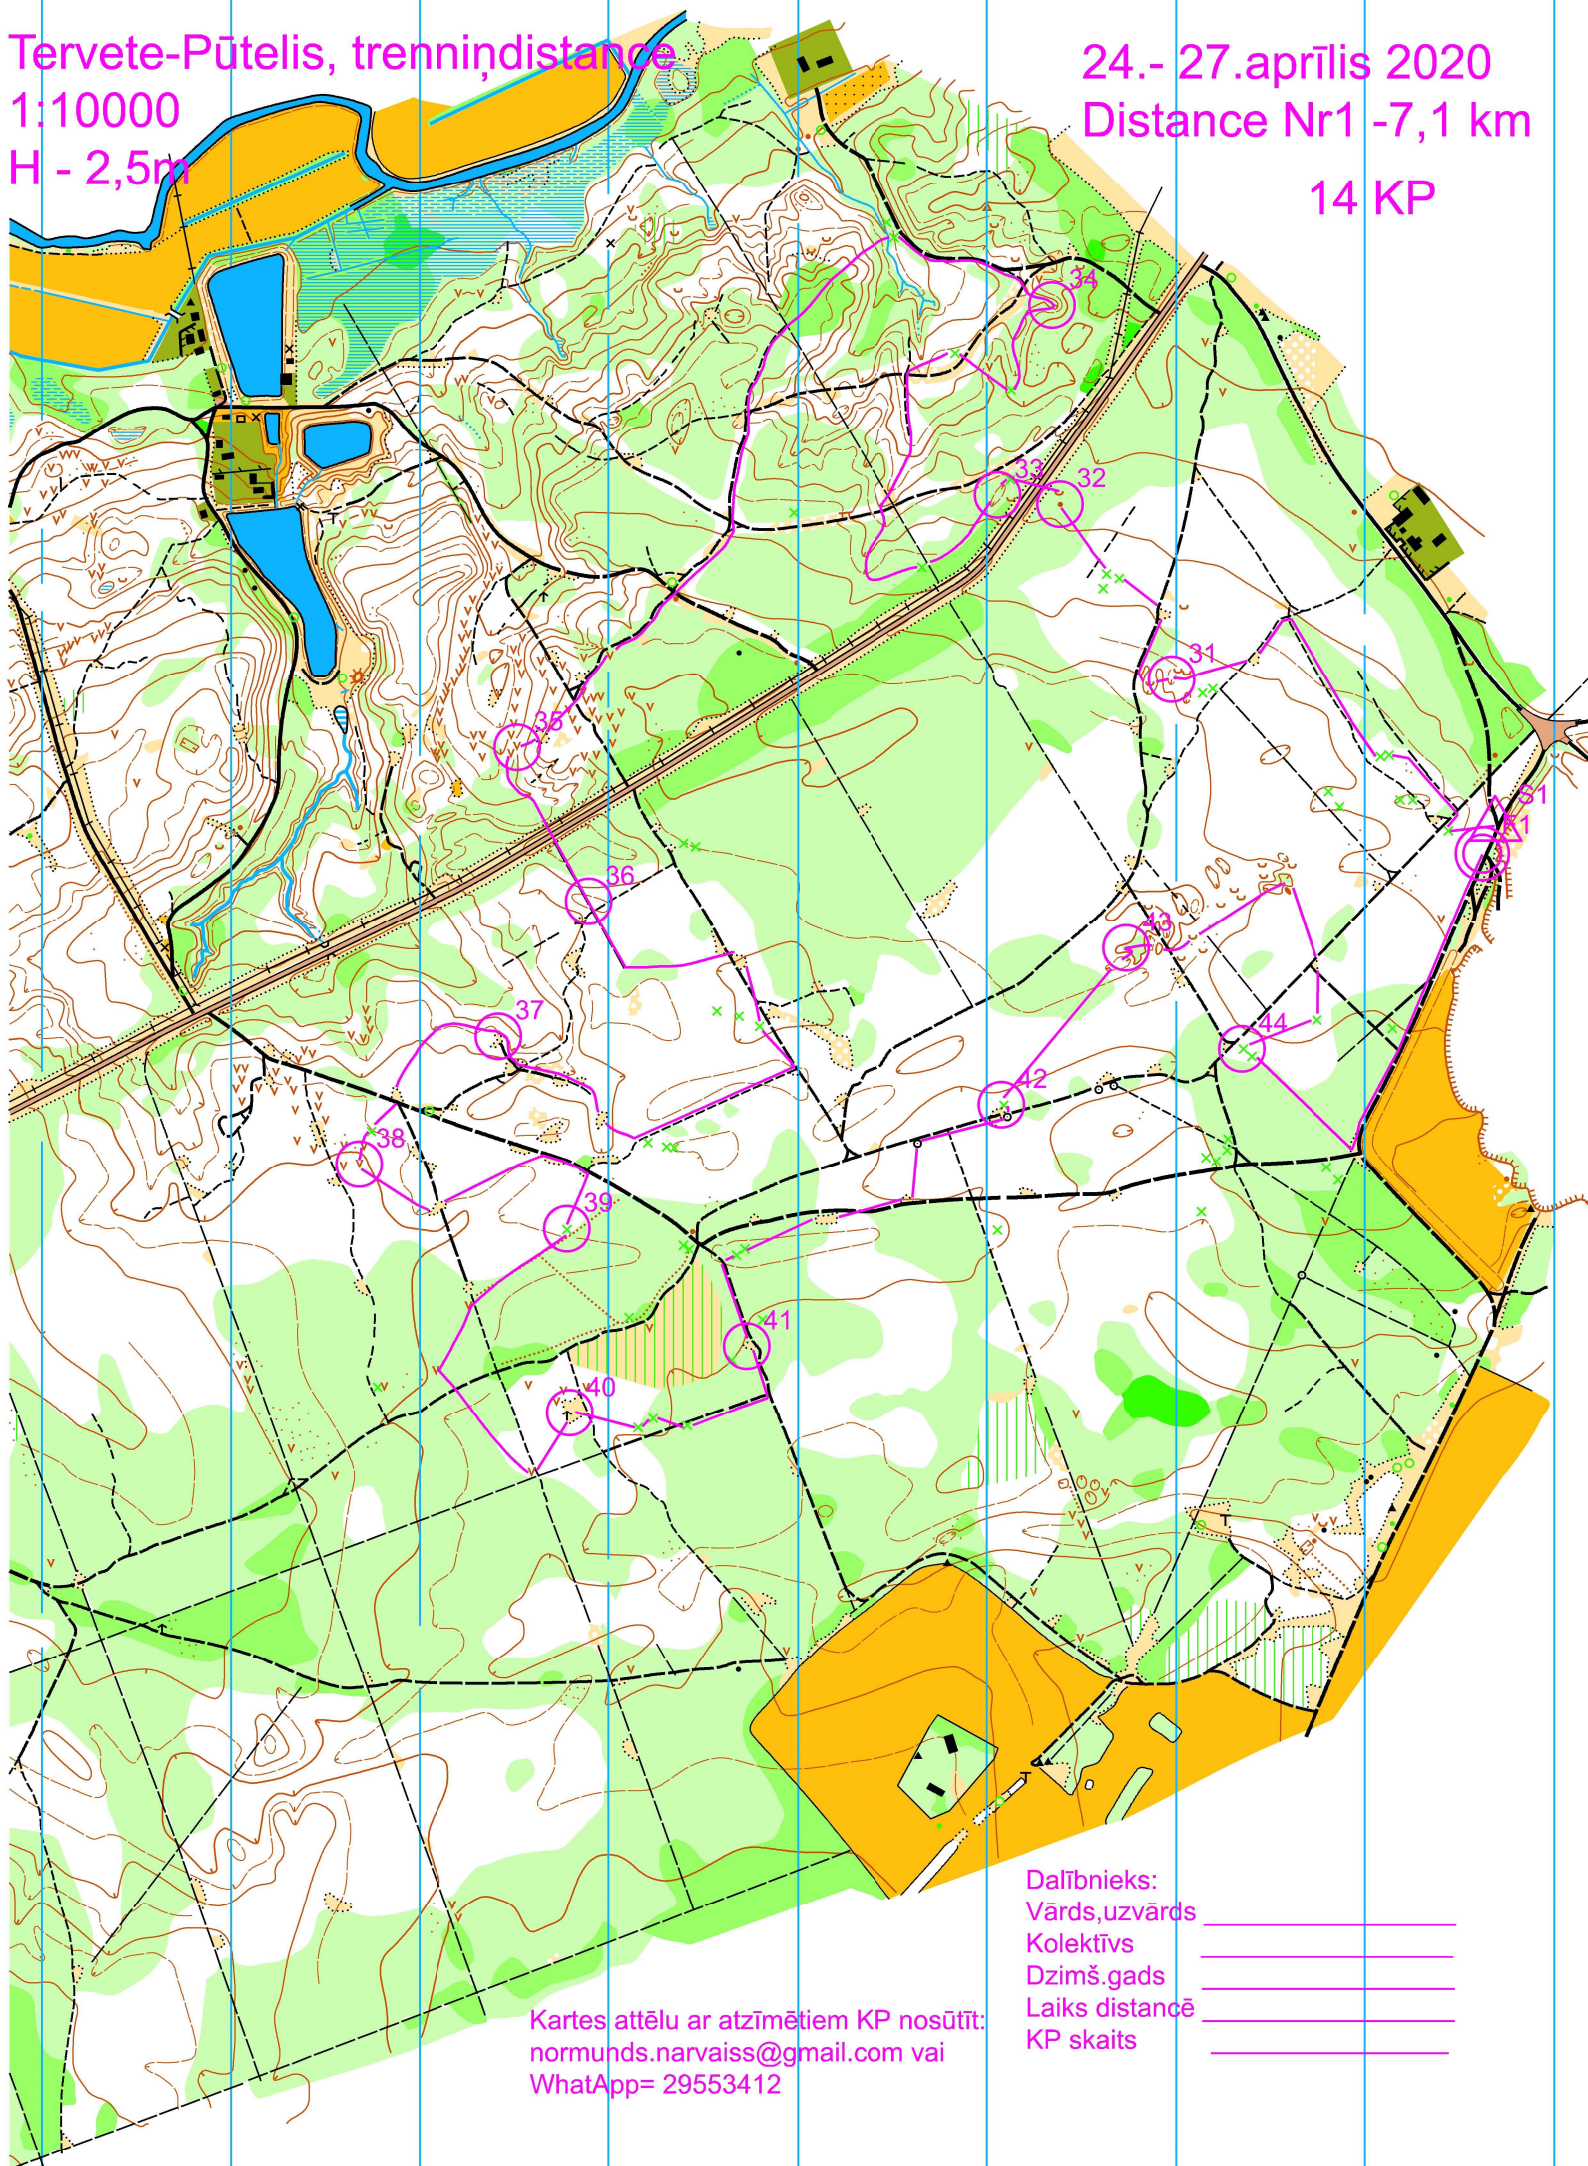

Tervete-Pūtelis, treniņdistance  
1:10000  
H - 2,5m

24.- 27.aprīlis 2020  
Distance Nr1 -7,1 km  
14 KP

Dalībnieks:  
Vārds,uzvārds \_\_\_\_\_  
Kolektīvs \_\_\_\_\_  
Dzimš.gads \_\_\_\_\_  
Laiks distancē \_\_\_\_\_  
KP skaits \_\_\_\_\_

Kartes attēlu ar atzīmētiem KP nosūtīt:  
normunds.narvaiss@gmail.com vai  
WhatsApp= 29553412